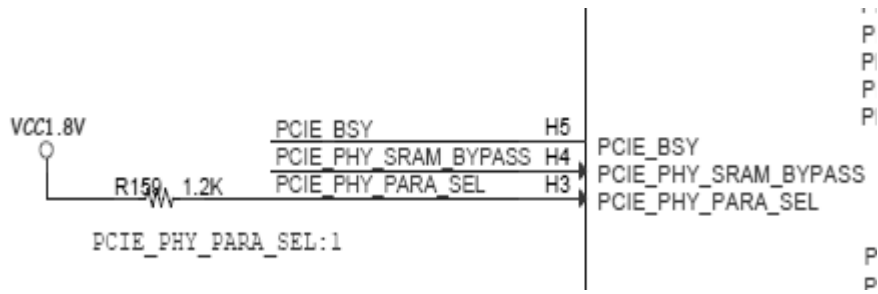

WX1820AL Datasheet

2023.9

NETSWIFT
网迅科技

NETSWIFT
网讯科技

--	--	--	--	--	--	--	--

WX1820AL

	Min	Typ	Max	Units

Symbol	Parameter	Min	Typ	Max	Units